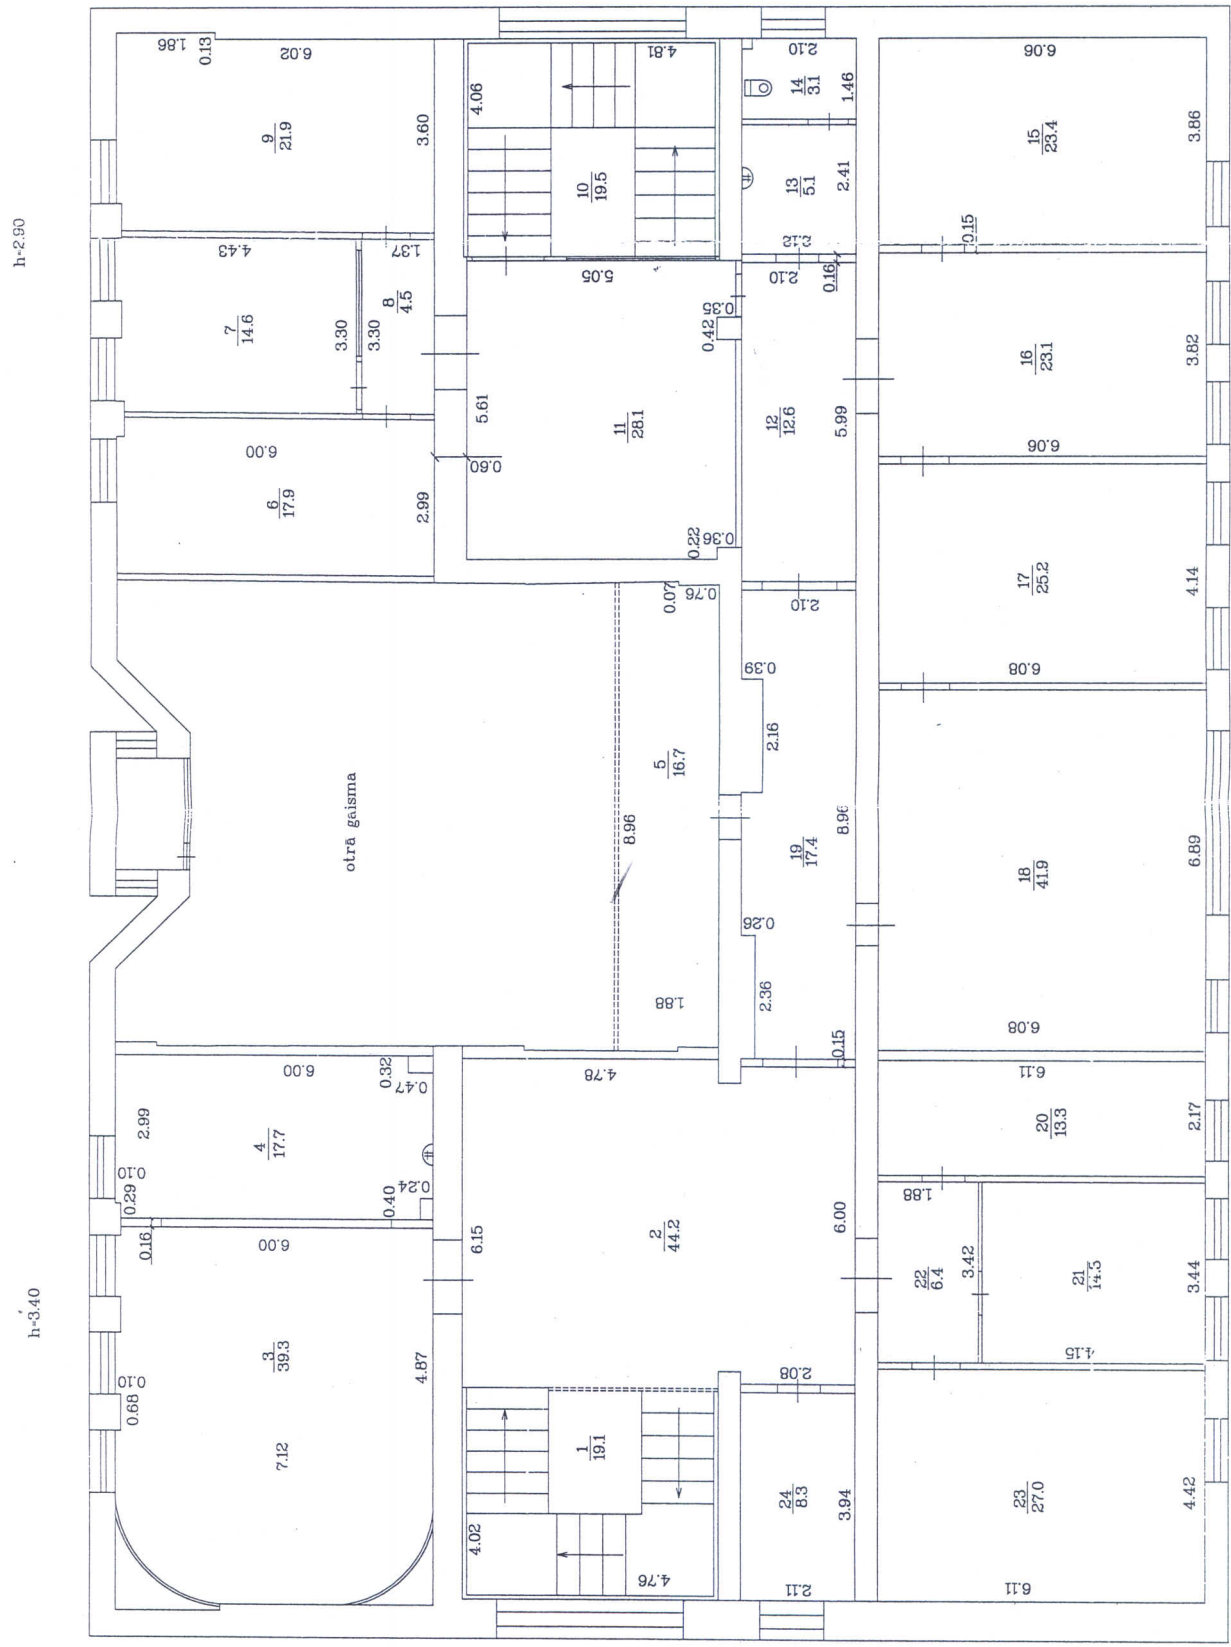

BŪVES NOVIETNES SHĒMA

Merogs 1:500

Buves kadastra apzīmējums 0500 / 001 / 8201 /

BŪVES -1- STĀVA PLĀNA SIEMA

Mērogs 1:100

Būves kadastra apzīmējums 0500 / 001 / 8201 / 001

BUVES 1. STĀVA PLĀNA SHĒMA

h-3.35

h-2.45

Mērogs 1:100

Būves kadastra apzīmējums 0500 / 001 / 8201 / 001

BŪVES 2..STĀVA PLĀNA SHĒMA

h-3.45

Mērogs 1:100

Būves kadastra apzīmējums 0500 / 001 / 8201 / 001

BŪVES 3. STĀVA PLĀNA SHĒMA

Mērogs 1:100