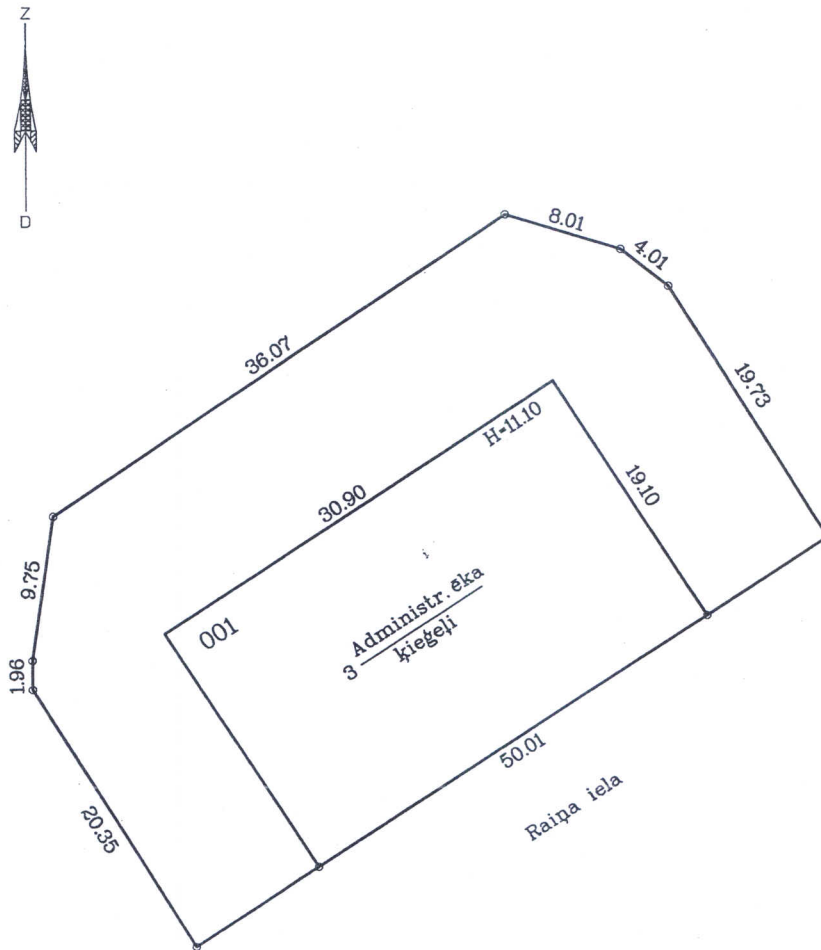

BŪVES NOVIETNES SHĒMA

Merogs 1:500

Buves kadastra apzīmējums 0500 / 001 / 8201 /

BŪVES -1- STĀVA PLĀNA SIEMA

Mērogs 1:100

Būves kadastra apzīmējums 0500 / 001 / 8201 / 001

BUVES 1. STĀVA PLĀNA SHĒMA

h-3.35

h-2.45

Mērogs 1:100

Būves kadastra apzīmējums 0500 / 001 / 8201 / 001

BŪVES 2..STĀVA PLĀNA SHĒMA

h-3.45

Mērogs 1:100

Būves kadastra apzīmējums 0500 / 001 / 8201 / 001

BŪVES 3. STĀVA PLĀNA SHĒMA

Mērogs 1:100