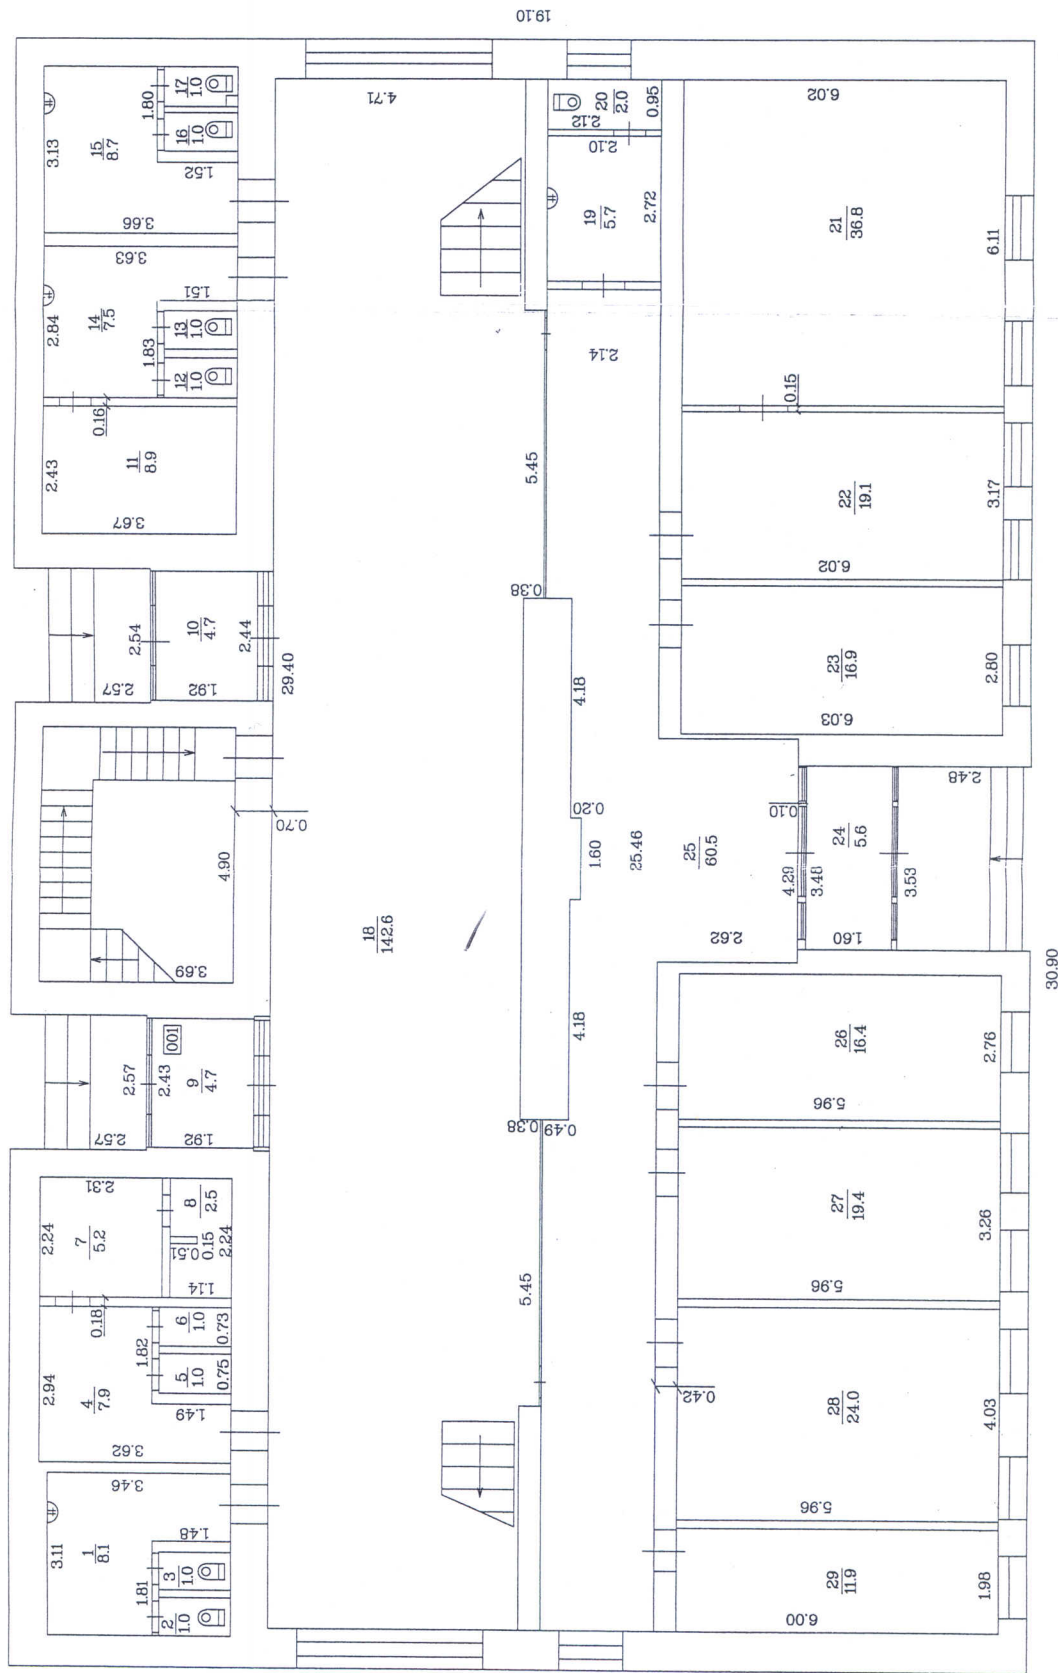

BŪVES NOVIETNES SHĒMA

Merogs 1:500

Buves kadastra apzīmējums 0500 / 001 / 8201 /

BŪVES -1- STĀVA PLĀNA SIEMA

Mērogs 1:100

Būves kadastra apzīmējums 0500 / 001 / 8201 / 001

BUVES 1. STĀVA PLĀNA SHĒMA

h-3.35

h-2.45

Mērogs 1:100

Būves kadastra apzīmējums 0500 / 001 / 8201 / 001

BŪVES 2..STĀVA PLĀNA SHĒMA

h-3.45

Mērogs 1:100

Būves kadastra apzīmējums 0500 / 001 / 8201 / 001

BŪVES 3. STĀVA PLĀNA SHĒMA

Mērogs 1:100