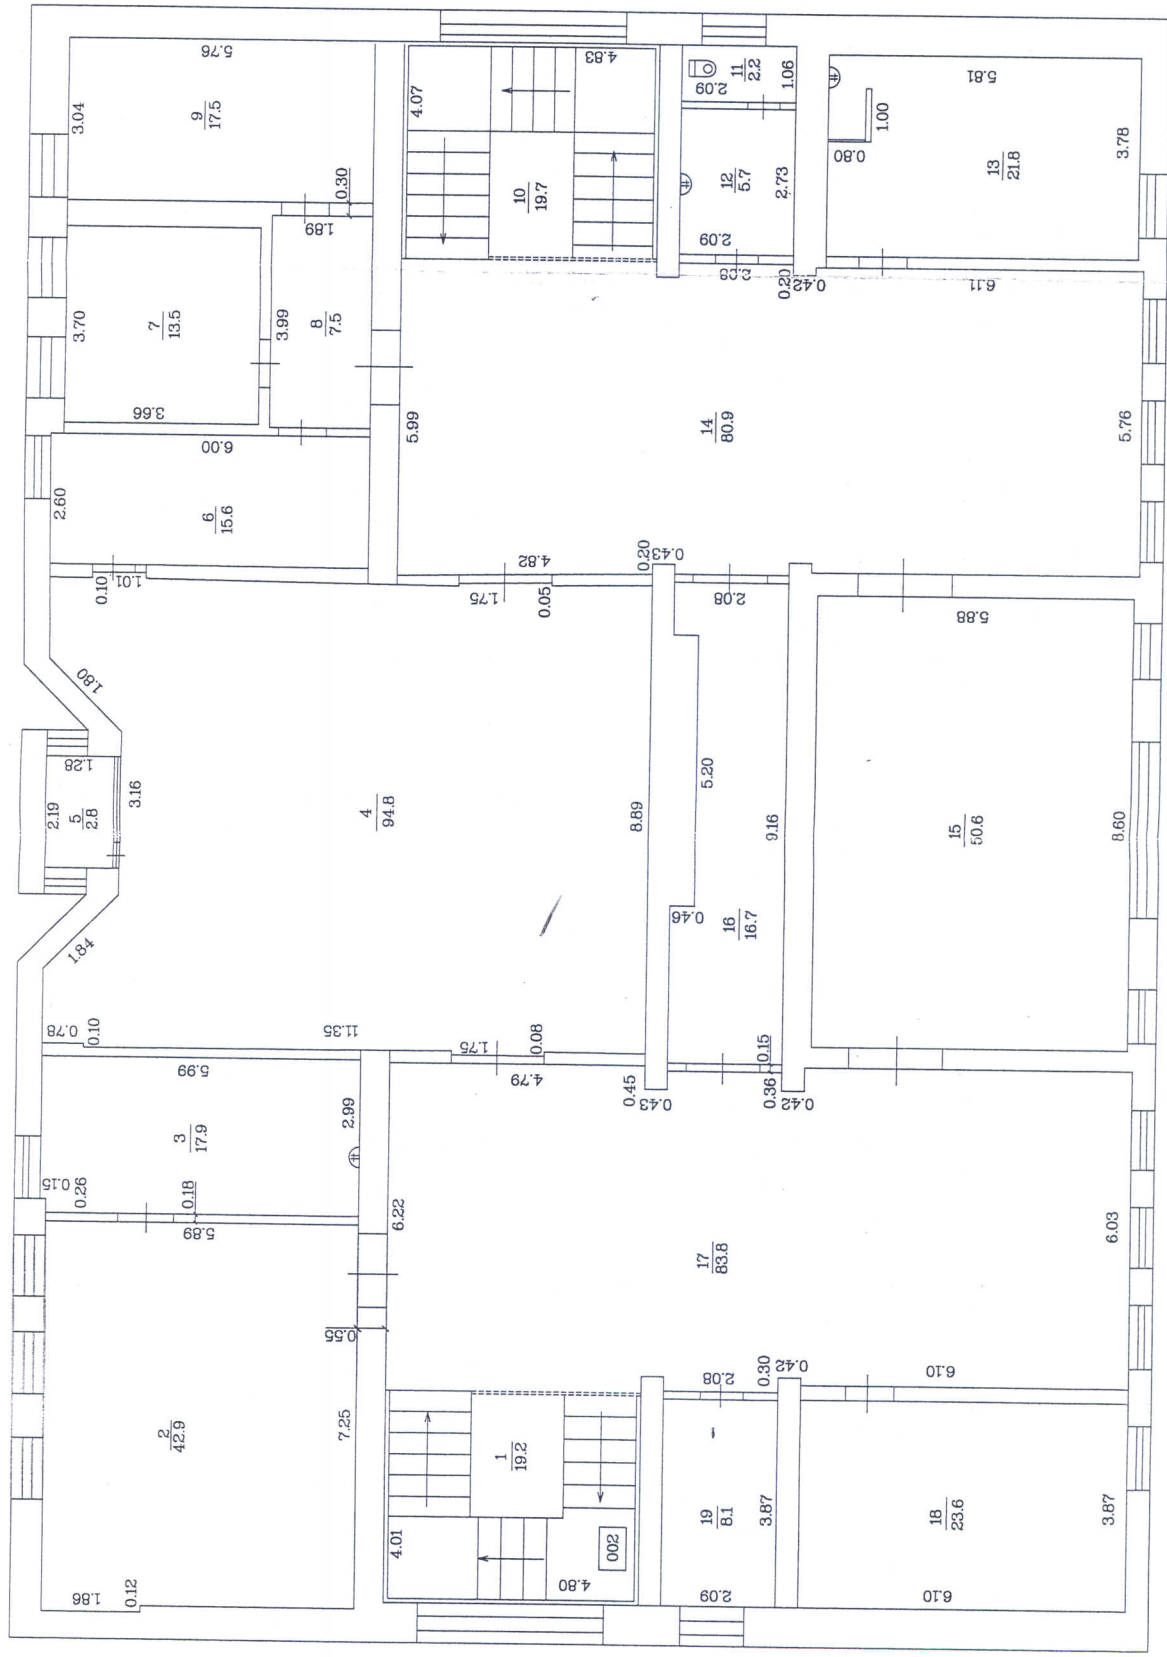

BŪVES NOVIETNES SHĒMA

Merogs 1:500

Buves kadastra apzīmējums 0500 / 001 / 8201 /

BŪVES -1- STĀVA PLĀNA SIEMA

Mērogs 1:100

Būves kadastra apzīmējums 0500 / 001 / 8201 / 001

BUVES 1. STĀVA PLĀNA SHĒMA

h-3.35

h-2.45

Mērogs 1:100

Būves kadastra apzīmējums 0500 / 001 / 8201 / 001

BŪVES 2..STĀVA PLĀNA SHĒMA

h-3.45

Mērogs 1:100

Būves kadastra apzīmējums 0500 / 001 / 8201 / 001

BŪVES 3. STĀVA PLĀNA SHĒMA

Mērogs 1:100