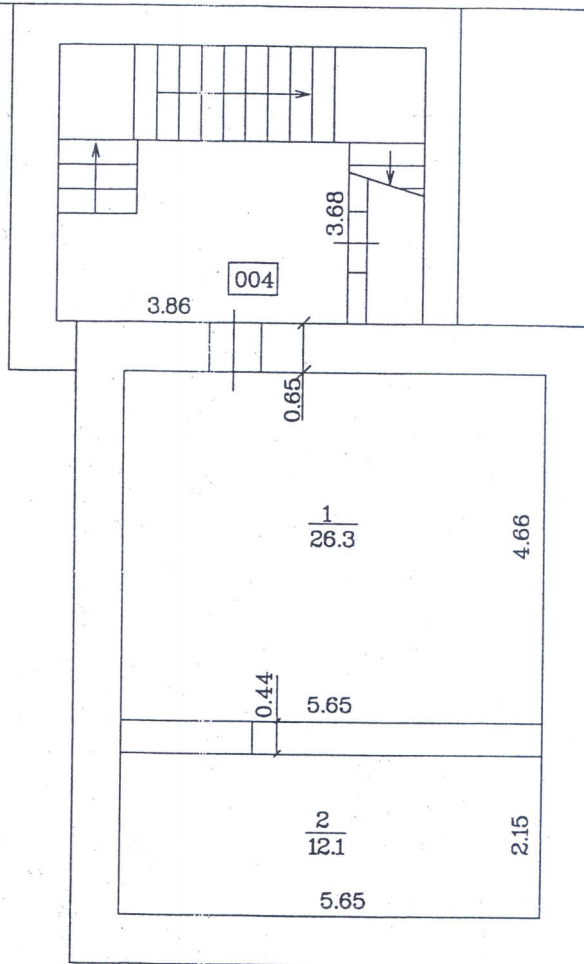

BŪVES NOVIETNES SHĒMA

Merogs 1:500

Buves kadastra apzīmējums 0500 / 001 / 8201 /

BŪVES -1- STĀVA PLĀNA SIEMA

Mērogs 1:100

Būves kadastra apzīmējums 0500 / 001 / 8201 / 001

BUVES 1. STĀVA PLĀNA SHĒMA

h-3.35

h-2.45

Mērogs 1:100

Būves kadastra apzīmējums 0500 / 001 / 8201 / 001

BŪVES 2..STĀVA PLĀNA SHĒMA

h-3.45

Mērogs 1:100

Būves kadastra apzīmējums 0500 / 001 / 8201 / 001

BŪVES 3. STĀVA PLĀNA SHĒMA

Mērogs 1:100